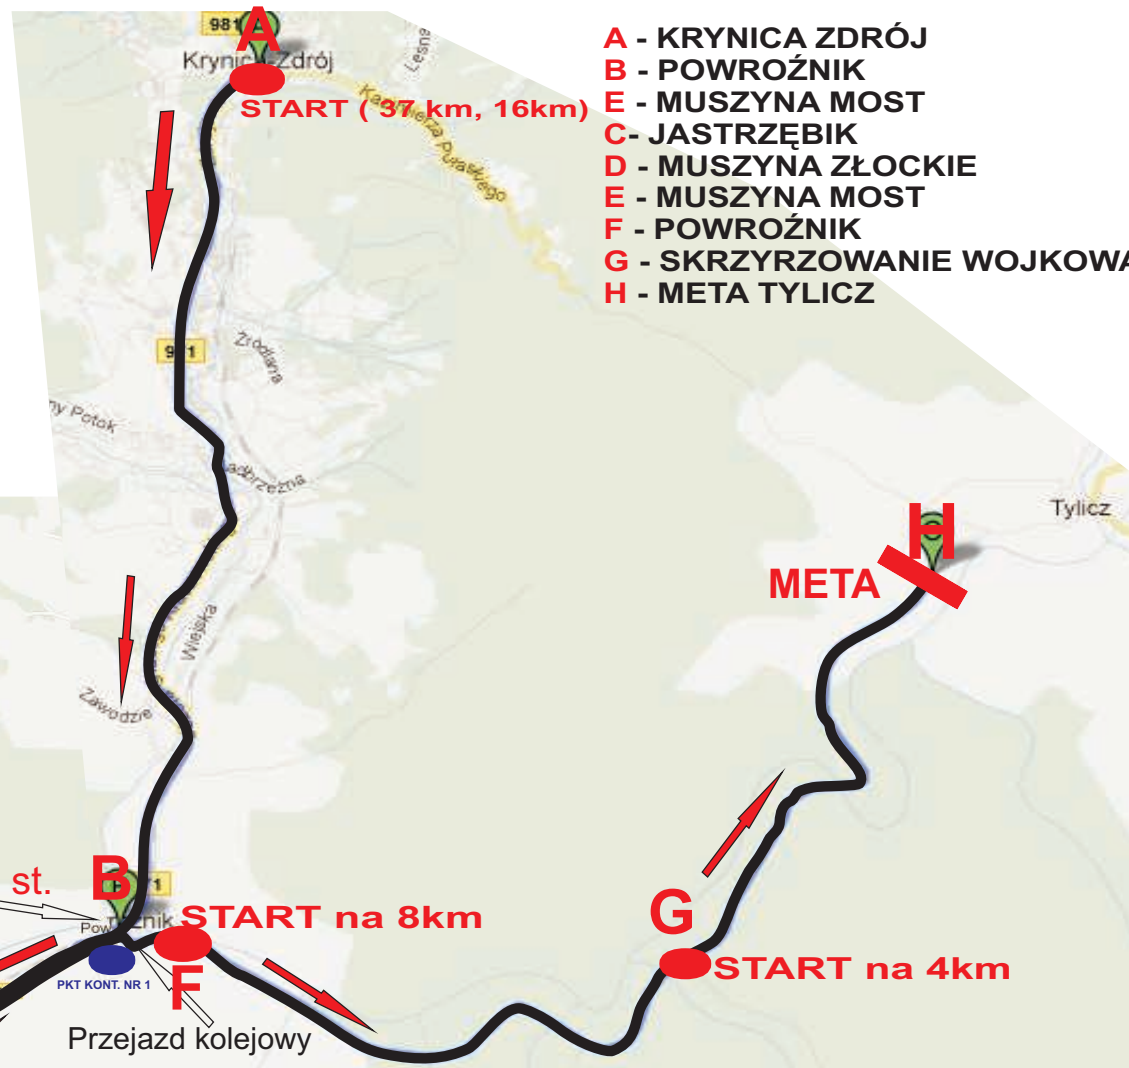

SZKIC TRASY BIEGU w ramach Festiwalu Biegowego Krynica 2011r.

**I MISTRZOSTWA POLSKI
W BIEGACH DYSTANSOWYCH
NA NARTOROLKACH**

DYSTANS 37 km - przez pkt. od A, B, E, C, D, E, F, G do H
DYSTANS 16 km - przez pkt. od A, B, F, G do H
DYSTANS 8 km - przez pkt. od F, G do H
DYSTANS 4 km - przez pkt. od G do H