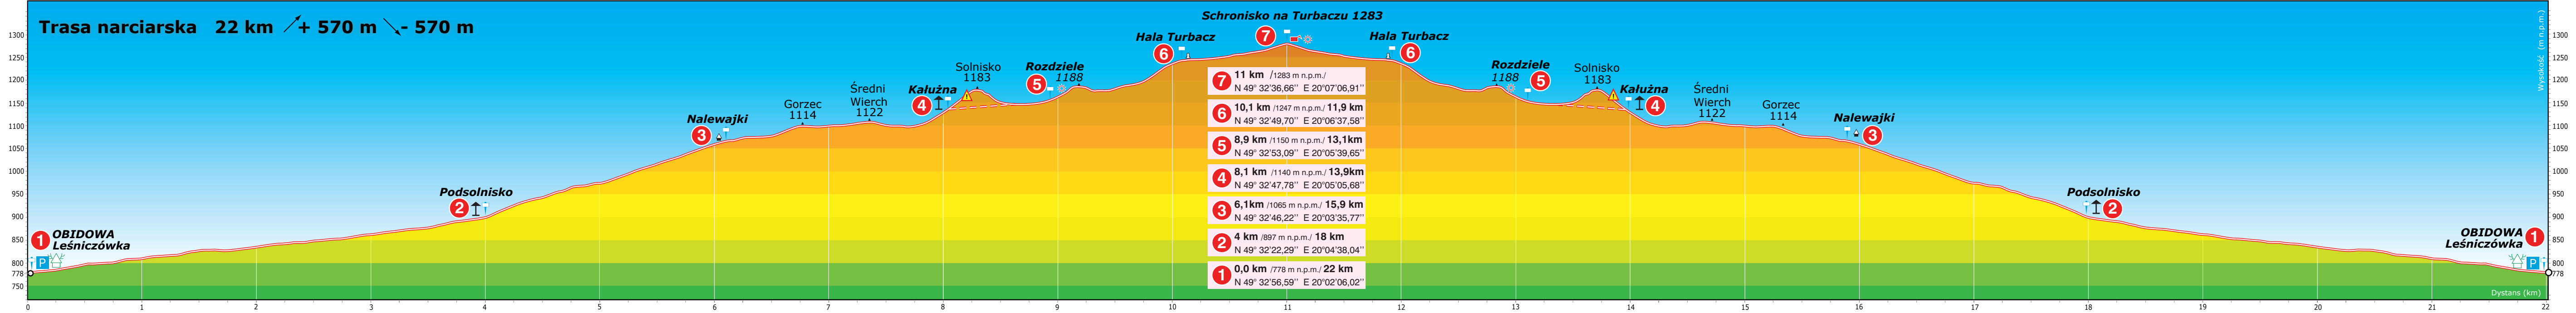

Trasa narciarska 22 km ↗ + 570 m ↘ - 570 m

Schronisko na Turbaczu 1283

1 OBIDOWA
Leśniczówka

2 Podsolnisko

3 Nalewajki

4 Gorzec
1114

5 Średni
Wierch
1122

6 Kałużna

7 Solnisko
1183

8 Rozdziele
1188

9 Hala Turbacz

10 Hala Turbacz

11 Rozdziele
1188

12 Solnisko
1183

13 Kałużna

14 Średni
Wierch
1122

15 Gorzec
1114

16 Nalewajki

17 Podsolnisko

18 OBIDOWA
Leśniczówka

19 OBIDOWA
Leśniczówka

20 OBIDOWA
Leśniczówka

21 OBIDOWA
Leśniczówka

22 OBIDOWA
Leśniczówka

Dystans (km)